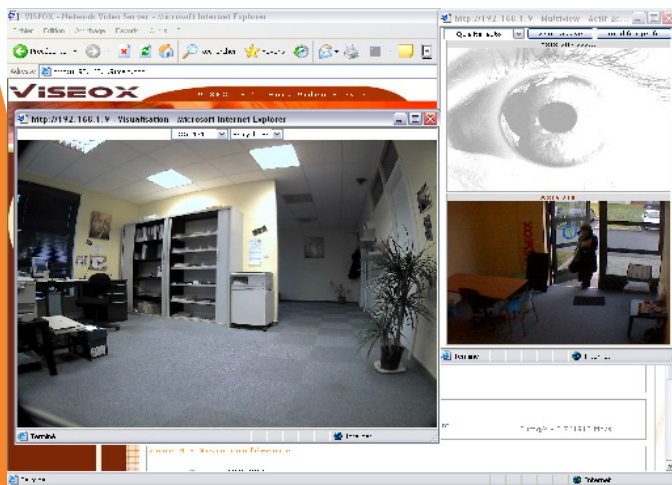

une prise en main immédiate. Flexible, il allie stabilité, performances et simplicité d'intégration, dans tout réseau IP présent

VISEOX

Images de très haute qualité

Interface simple et intuitive

Analyse de mouvement par zones

Contrôle des caméras par l'interface

Détection et génération d'alertes évoluées

Moniteur temps réel via Ethernet/WIFI

Caméras avec fonctions intelligentes intégrées

Gestion avancée par préférence et niveau des utilisateurs

Administration et visualisation en local ou à distance

Visualisation simple, multiple ou par cycles

CAPFLOW

Distributeur Officiel Viseox Benelux

Evolutivité

La vidéo par IP permet d'avoir une solution flexible. Vous augmentez très facilement le nombre de caméras de votre parc, au fur et à mesure de vos besoins. Le système vous permet également le choix de caméras sans fil.

Alertes évoluées

Viseox donne accès aux diverses fonctions intégrées dans les caméras IP : capture d'événements, détection de mouvements, notification d'alertes via e-mail, SMS, MMS, ...

L'architecture et la technologie utilisées permettent de ne pas saturer la bande passante du réseau d'entreprise.