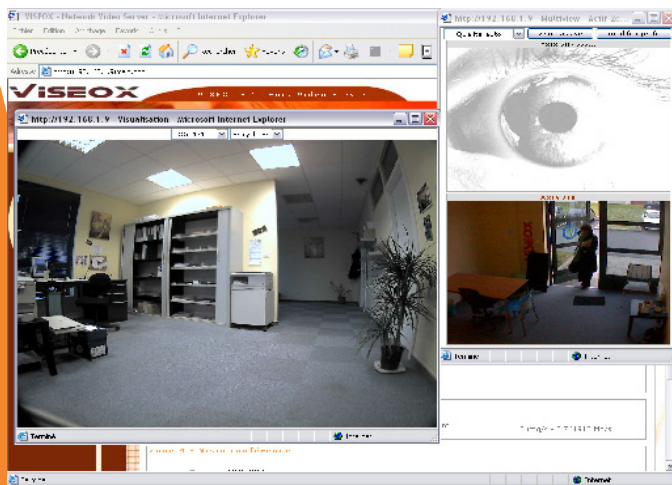

une prise en main immédiate. Flexible, il allie stabilité, performances et simplicité d'intégration, dans tout réseau IP présent

VISEOX

Images de très haute qualité

Interface simple et intuitive

Analyse de mouvement par zones

Contrôle des caméras par l'interface

Détection et génération d'alertes évoluées

Moniteur temps réel via Ethernet/WIFI

Caméras avec fonctions intelligentes intégrées

Gestion avancée par préférence et niveau des utilisateurs

Administration et visualisation en local ou à distance

Visualisation simple, multiple ou par cycles

CAPFLOW

Distributeur Officiel Viseox Benelux

Evolutivité

La vidéo par IP permet d'avoir une solution flexible. Vous augmentez très facilement le nombre de caméras de votre parc, au fur et à mesure de vos besoins. Le système vous permet également le choix de caméras sans fil.

Alertes évoluées

Viseox donne accès aux diverses fonctions intégrées dans les caméras IP : capture d'événements, détection de mouvements, notification d'alertes via e-mail, SMS, MMS, ... L'architecture et la technologie utilisées permettent de ne pas saturer la bande passante du réseau d'entreprise.