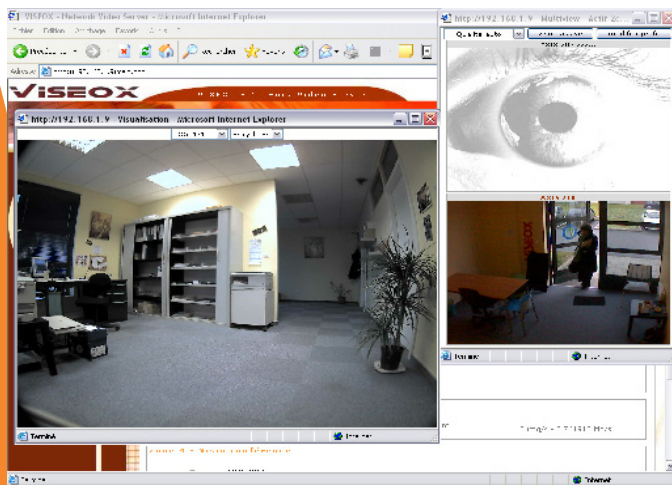

Evolutivité

La vidéo par IP permet d'avoir une solution flexible. Vous augmentez très facilement le nombre de caméras de votre parc, au fur et à mesure de vos besoins. Le système vous permet également le choix de caméras sans fil.

Performances

La vidéo sur IP est un outil compétitif qui répond aux demandes professionnelles les plus pointues. Le système bénéficie d'une grande modularité, il permet l'enregistrement d'images de haute qualité et offre des capacités de stockage impressionnantes.

Alertes évoluées

Viseox donne accès aux diverses fonctions intégrées dans les caméras IP : capture d'événements, détection de mouvements, notification d'alertes via e-mail, SMS, MMS, ... L'architecture et la technologie utilisées permettent de ne pas saturer la bande passante du réseau d'entreprise.