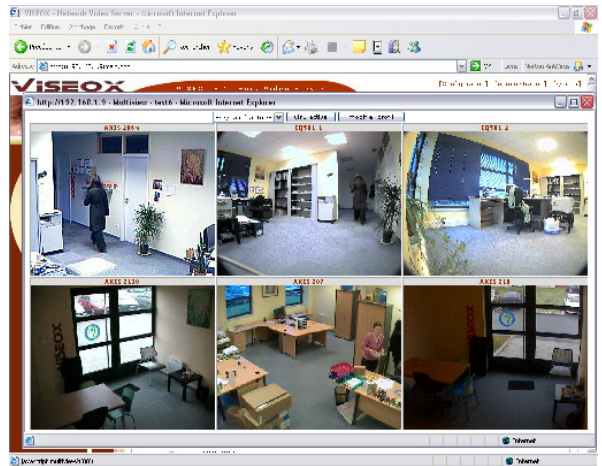

une prise en main immédiate. Flexible, il allie stabilité, performances et simplicité d'intégration, dans tout réseau IP présent

VISEOX

Images de très haute qualité

Interface simple et intuitive

Analyse de mouvement par zones

Contrôle des caméras par l'interface

Détection et génération d'alertes évoluées

Moniteur temps réel via Ethernet/WIFI

Caméras avec fonctions intelligentes intégrées

Gestion avancée par préférence et niveau des utilisateurs

Administration et visualisation en local ou à distance

Visualisation simple, multiple ou par cycles

CAPFLOW

Distributeur Officiel Viseox Benelux

Evolutivité

La vidéo par IP permet d'avoir une solution flexible. Vous augmentez très facilement le nombre de caméras de votre parc, au fur et à mesure de vos besoins. Le système vous permet également le choix de caméras sans fil.

Alertes évoluées

Viseox donne accès aux diverses fonctions intégrées dans les caméras IP : capture d'événements, détection de mouvements, notification d'alertes via e-mail, SMS, MMS, ...

L'architecture et la technologie utilisées permettent de ne pas saturer la bande passante du réseau d'entreprise.