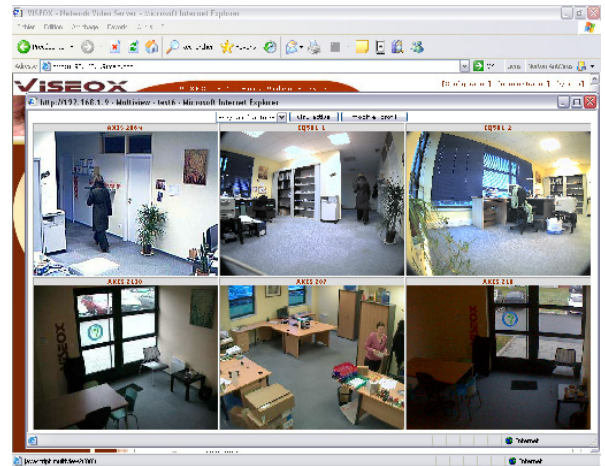

Accessibilité distante

La vidéo sur IP permet grâce à l'Internet, d'accéder à n'importe quel flux vidéo, de n'importe quel endroit de la planète, qu'il soit en temps réel ou enregistré. Tout cela dans un environnement sécurisé et crypté.

Qualité des images

La vidéo sur IP utilise des caméras réseau qui, contrairement aux caméras analogiques classiques, offrent des résolutions d'images pouvant atteindre plusieurs mégapixels.